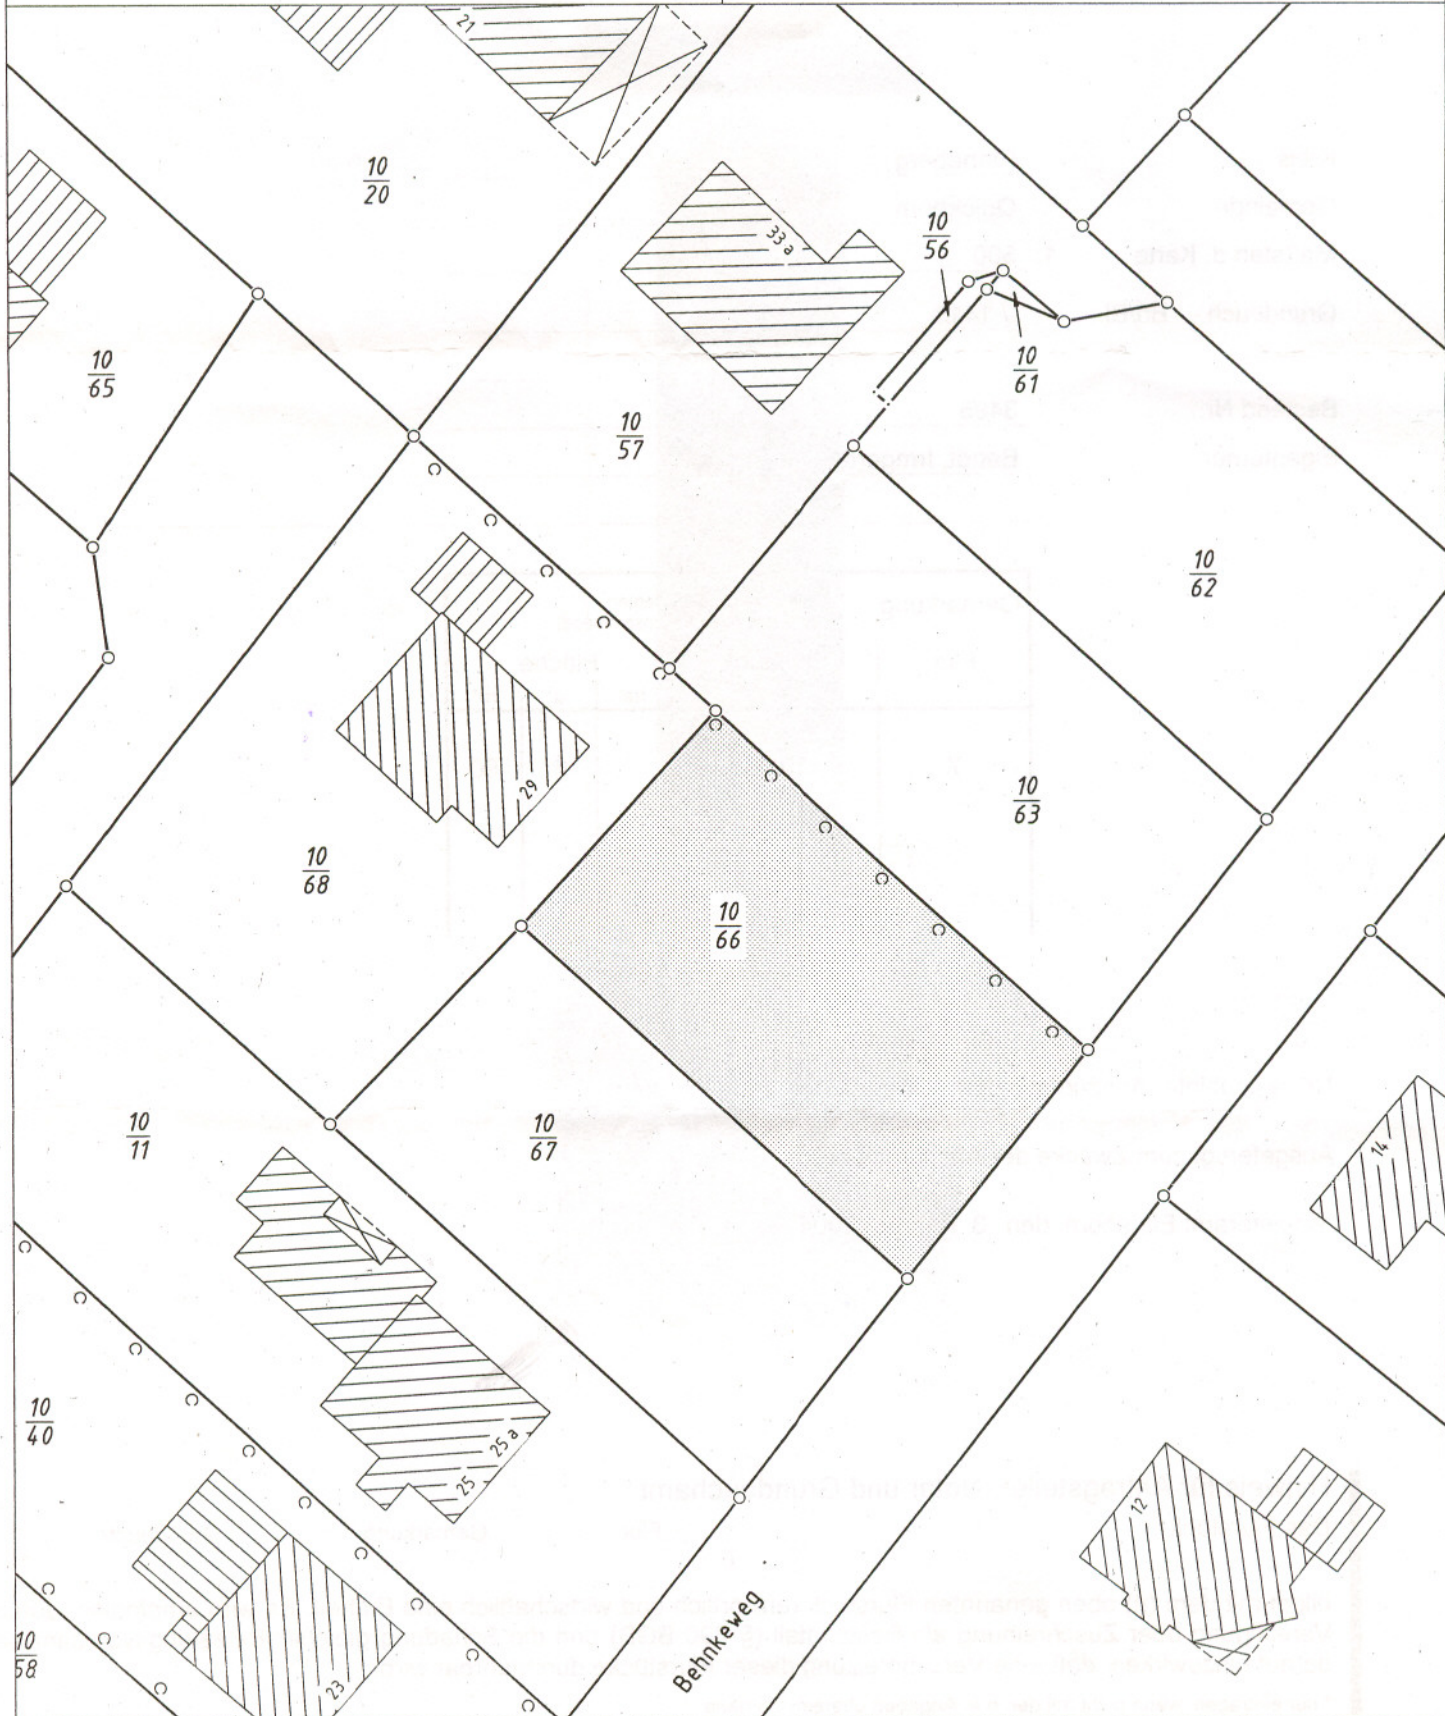

Vermessungs- und Katasterverwaltung Schleswig - Holstein

Kopie

Auszug aus dem Liegenschaftskataster  
- Flurkarte -

Katasteramt Elmshorn  
Langeloh 65 b  
25337 Elmshorn

03.02.2004

Maßstab: 1:500, (entstanden aus Inselkarte 1:2000)  
Gemeinde: Quickborn, Stadt  
Gemarkung: Quickborn  
Flur: 7 Flurstücksnummer: 10 / 66

# Auszug aus der Flurkarte

Maßstab der Karte: 1: 2000  
Kreis: Pinneberg  
Gemeinde: Quickborn  
Gemarkung: Quickborn  
Flur/Rahmenkarte: 7  
Ausgefertigt: Katasteramt Elmshorn, 22. Januar 2003

Vervielfältigung, Umarbeitung und Veröffentlichung gesetzlich geschützt.